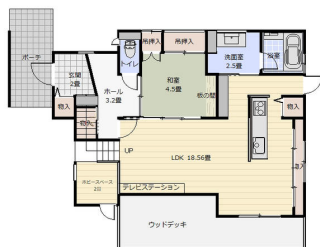

売戸建住宅

田京駅

間取り
4SLDK

建物面積
118.28㎡

築年月
2011年07月

チェックポイント！

オール電化,24時間換気システム,閑静な住宅街,オートバス,バス1坪以上,追焚機能,浴室暖房,浴室乾燥機,トイレ2ヶ所,温水洗浄便座,シャワー付洗面化粧台,3口以上コンロ,IHクッキングヒーター,アイランドキッチン,システムキッチン,食器洗浄乾燥機,キッチン床暖房,クローゼット,ウォークインクローゼット,シューズI.C.,床下収納,照明器具,間接照明,人感センサー付照明,ダウンライト,複層ガラス,全居室フローリング,電気,上水道,下水道,可動間仕切り,床暖房,エアコン2台以上,全居室エアコン,モニタ付インターホン,火災警報器(報知機),ウッドデッキ,駐車場3台分

物件種目	売戸建住宅
最寄駅	田京
間取タイプ	4SLDK
価格	3,500万円

物件所在地	静岡県伊豆の国市守木		
交通	伊豆箱根鉄道駿豆線 田京 徒歩6分		
土地面積	公簿 195.28㎡	私道面積 (共有持分)	
建物	構造・規模	木造 2階建	
	面積	118.28㎡	
	間取内訳	和 4.5 洋 9.7・7.8 LDK 18.5 S 2.2・2	
土地権利	所有権	地目	宅地
都市計画	市街化区域	用途地域	1種住居
建ぺい率	60%	容積率	200%
築年月	2011年07月	駐車場	
現況	所有者居住中	引渡日	相談
建築確認番号			
接道状況 (角地・間口)	西		
設備	オートバス,バス1坪以上,追焚機能,浴室暖房,浴室乾燥機,トイレ2ヶ所,温水洗浄便座,シャワー付洗面化粧台,3口以上コンロ,IHクッキングヒーター,アイランドキッチン,システムキッチン,食器洗浄乾燥機,キッチン床暖房,クローゼット,ウォークインクローゼット,シューズI.C.,床下収納,照明器具,間接照明,人感センサー付照明...		
備考	デザイン性の高い和風モダンの家 ファミリーおすすめ物件 地勢：平坦		