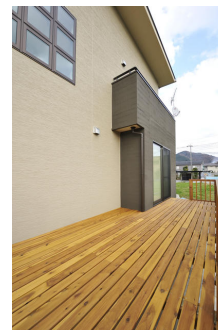

物件種目	売戸建住宅
最寄駅	田京
間取タイプ	4SLDK
価格	3,500万円

物件所在地	静岡県伊豆の国市守木		
交通	伊豆箱根鉄道駿豆線 田京 徒歩6分		
土地面積	公簿 195.28㎡	私道面積 (共有持分)	
建物	構造・規模	木造 2階建	
	面積	118.28㎡	
	間取内訳	和 4.5 洋 9.7・7.8 LDK 18.5 S 2.2・2	
土地権利	所有権	地目	宅地
都市計画	市街化区域	用途地域	1種住居
建ぺい率	60%	容積率	200%
築年月	2011年07月	駐車場	
現況	所有者居住中	引渡日	相談
建築確認番号			
接道状況 (角地・間口)	西		
設備	オートバス,バス1坪以上,追焚機能,浴室暖房,浴室乾燥機,トイレ2ヶ所,温水洗浄便座,シャワー付洗面化粧台,3口以上コンロ,IHクッキングヒーター,アイランドキッチン,システムキッチン,食器洗浄乾燥機,キッチン床暖房,クローゼット,ウォークインクローゼット,シューズI.C.,床下収納,照明器具,間接照明,人感センサー付照明...		
備考	デザイン性の高い和風モダンの家 ファミリーおすすめ物件 地勢：平坦		