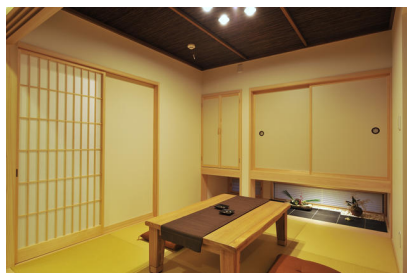

売戸建住宅

田京駅

間取り
4SLDK

建物面積
118.28㎡

築年月
2011年07月

チェックポイント！

オール電化,24時間換気システム,閑静な住宅街,オートバス,バス1坪以上,追焚機能,浴室暖房,浴室乾燥機,トイレ2ヶ所,温水洗浄便座,シャワー付洗面化粧台,3口以上コンロ,IHクッキングヒーター,アイランドキッチン,システムキッチン,食器洗浄乾燥機,キッチン床暖房,クローゼット,ウォークインクローゼット,シューズI.C.,床下収納,照明器具,間接照明,人感センサー付照明,ダウンライト,複層ガラス,全居室フローリング,電気,上水道,下水道,可動間仕切り,床暖房,エアコン2台以上,全居室エアコン,モニタ付インターホン,火災警報器(報知機),ウッドデッキ,駐車場3台分