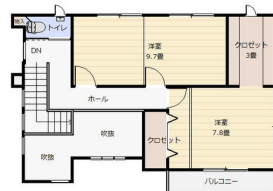

売戸建住宅

田京駅

間取り
4SLDK

建物面積
118.28㎡

築年月
2011年07月

チェックポイント！

オール電化,24時間換気システム,閑静な住宅街,オートバス,バス1坪以上,追焚機能,浴室暖房,浴室乾燥機,トイレ2ヶ所,温水洗浄便座,シャワー付洗面化粧台,3口以上コンロ,IHクッキングヒーター,アイランドキッチン,システムキッチン,食器洗浄乾燥機,キッチン床暖房,クローゼット,ウォークインクローゼット,シューズI.C.,床下収納,照明器具,間接照明,人感センサー付照明,ダウンライト,複層ガラス,全居室フローリング,電気,上水道,下水道,可動間仕切り,床暖房,エアコン2台以上,全居室エアコン,モニタ付インターホン,火災警報器(報知機),ウッドデッキ,駐車場3台分

物件種目	売戸建住宅
最寄駅	田京
間取タイプ	4SLDK
価格	3,500万円

物件所在地	静岡県伊豆の国市守木		
交通	伊豆箱根鉄道駿豆線 田京 徒歩6分		
土地面積	公簿 195.28㎡	私道面積 (共有持分)	
建物	構造・規模	木造 2階建	
	面積	118.28㎡	
	間取内訳	和 4.5 洋 9.7・7.8 LDK 18.5 S 2.2・2	
土地権利	所有権	地目	宅地
都市計画	市街化区域	用途地域	1種住居
建ぺい率	60%	容積率	200%
築年月	2011年07月	駐車場	
現況	所有者居住中	引渡日	相談
建築確認番号			
接道状況 (角地・間口)	西		
設備	オートバス,バス1坪以上,追焚機能,浴室暖房,浴室乾燥機,トイレ2ヶ所,温水洗浄便座,シャワー付洗面化粧台,3口以上コンロ,IHクッキングヒーター,アイランドキッチン,システムキッチン,食器洗浄乾燥機,キッチン床暖房,クローゼット,ウォークインクローゼット,シューズI.C.,床下収納,照明器具,間接照明,人感センサー付照明...		
備考	デザイン性の高い和風モダンの家 ファミリーおすすめ物件 地勢：平坦		