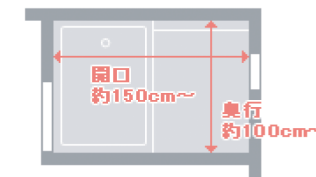

丈夫な4層構造

- 磁器タイル
- ステンレス層
- 保温材(硬質発泡ウレタン)
- スチール層

リフォームに最適ぴったり仕様は「タカラ」だけ!

今のお風呂がどんなに小さくても大きくてもぴったりサイズを作れます
なんとその数「1400パターン」! 無駄なスペースを作りません!

浴室サイズ

間口: 約150cm

×

奥行: 約100cm

からの浴室サイズに
対応しています!