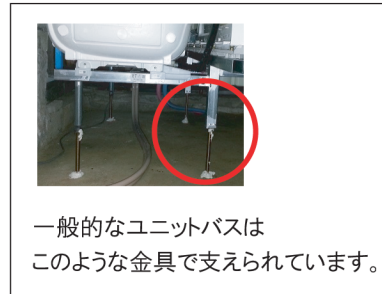

<ホーローのお風呂の魅力>

- ★ お掃除らくらく → 汚れはサッと拭き取るだけ
- ★ 素材が強い → 金タワシでゴシゴシしても傷つかない
- ★ 水や湿気に強い → 表面がガラスだから湿気に強い
- ★ 熱伝導率が良いので、浴槽の縁もあつたかポカポカ

首の所まで
あつたかーい

ガッチリ安心な耐震仕様は「タカラ」だけ!

強さの秘密は頑丈なフレーム構造 耐久性も抜群です!

震度6の激しい振動にも倒壊しません。

一般的なユニットバスは
このような金具で支えられています。

ガッチリフレーム構造

ユニットバスで床タイル仕様は「タカラ」だけ!

床がプラスチックだと、なんだか物足りない...

肌触り、見た目も高級仕様 お掃除もラク! 注目したいのは

「タイルでも冷たくない」

傷つきにくく、滑りにくい素材

厚さ24mmの
4層構造