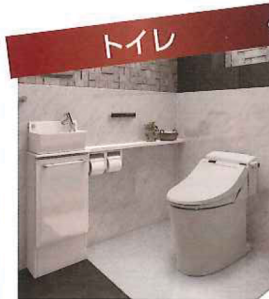

株シエロホーム/株むらまつハウス

2016

新築・リフォーム わくわくフェア

見学だけでも大歓迎です。ご家族、お友達と是非ご来場ください。
スタッフ一同、心よりお待ちしております。

2月20日(土曜日)

時間 / AM10:00~PM5:00

トイレ

GARAPON
ご来場特典
ガラポンに
挑戦!!

空くじなし

ご来場いただきましたお客様1組様1回挑戦頂けます。

1等

Disneyペアチケット
または金券

※写真はイメージです。

2等

かに缶詰め・
びん詰めギフト

※写真はイメージです。

3等

ハンドソープ

※写真はイメージです。

ご来場特典

当日ご来場頂きましたお客様に
真空パック特選
しょうゆプレゼント!!

※ご来場の際はこの案内状をご持参ください。

ご成約記念品 プレゼント

当日、システムキッチンまたはシステムバスを
ご成約いただきましたお客様に ※写真はイメージです。

グルメカタログギフト

軽食コーナー(無料)

フランクフルト・フライドポテト・
お菓子・ジュース・コーヒー・お茶
などをご用意しております。

最新ガス機器調理
体験コーナー!!

協賛/株式会社パロマ

住宅 沼津ショールーム 〒410-0058 沼津市沼北町1-17-12【駐車場完備】
TEL:055-924-3219 FAX:055-924-3802